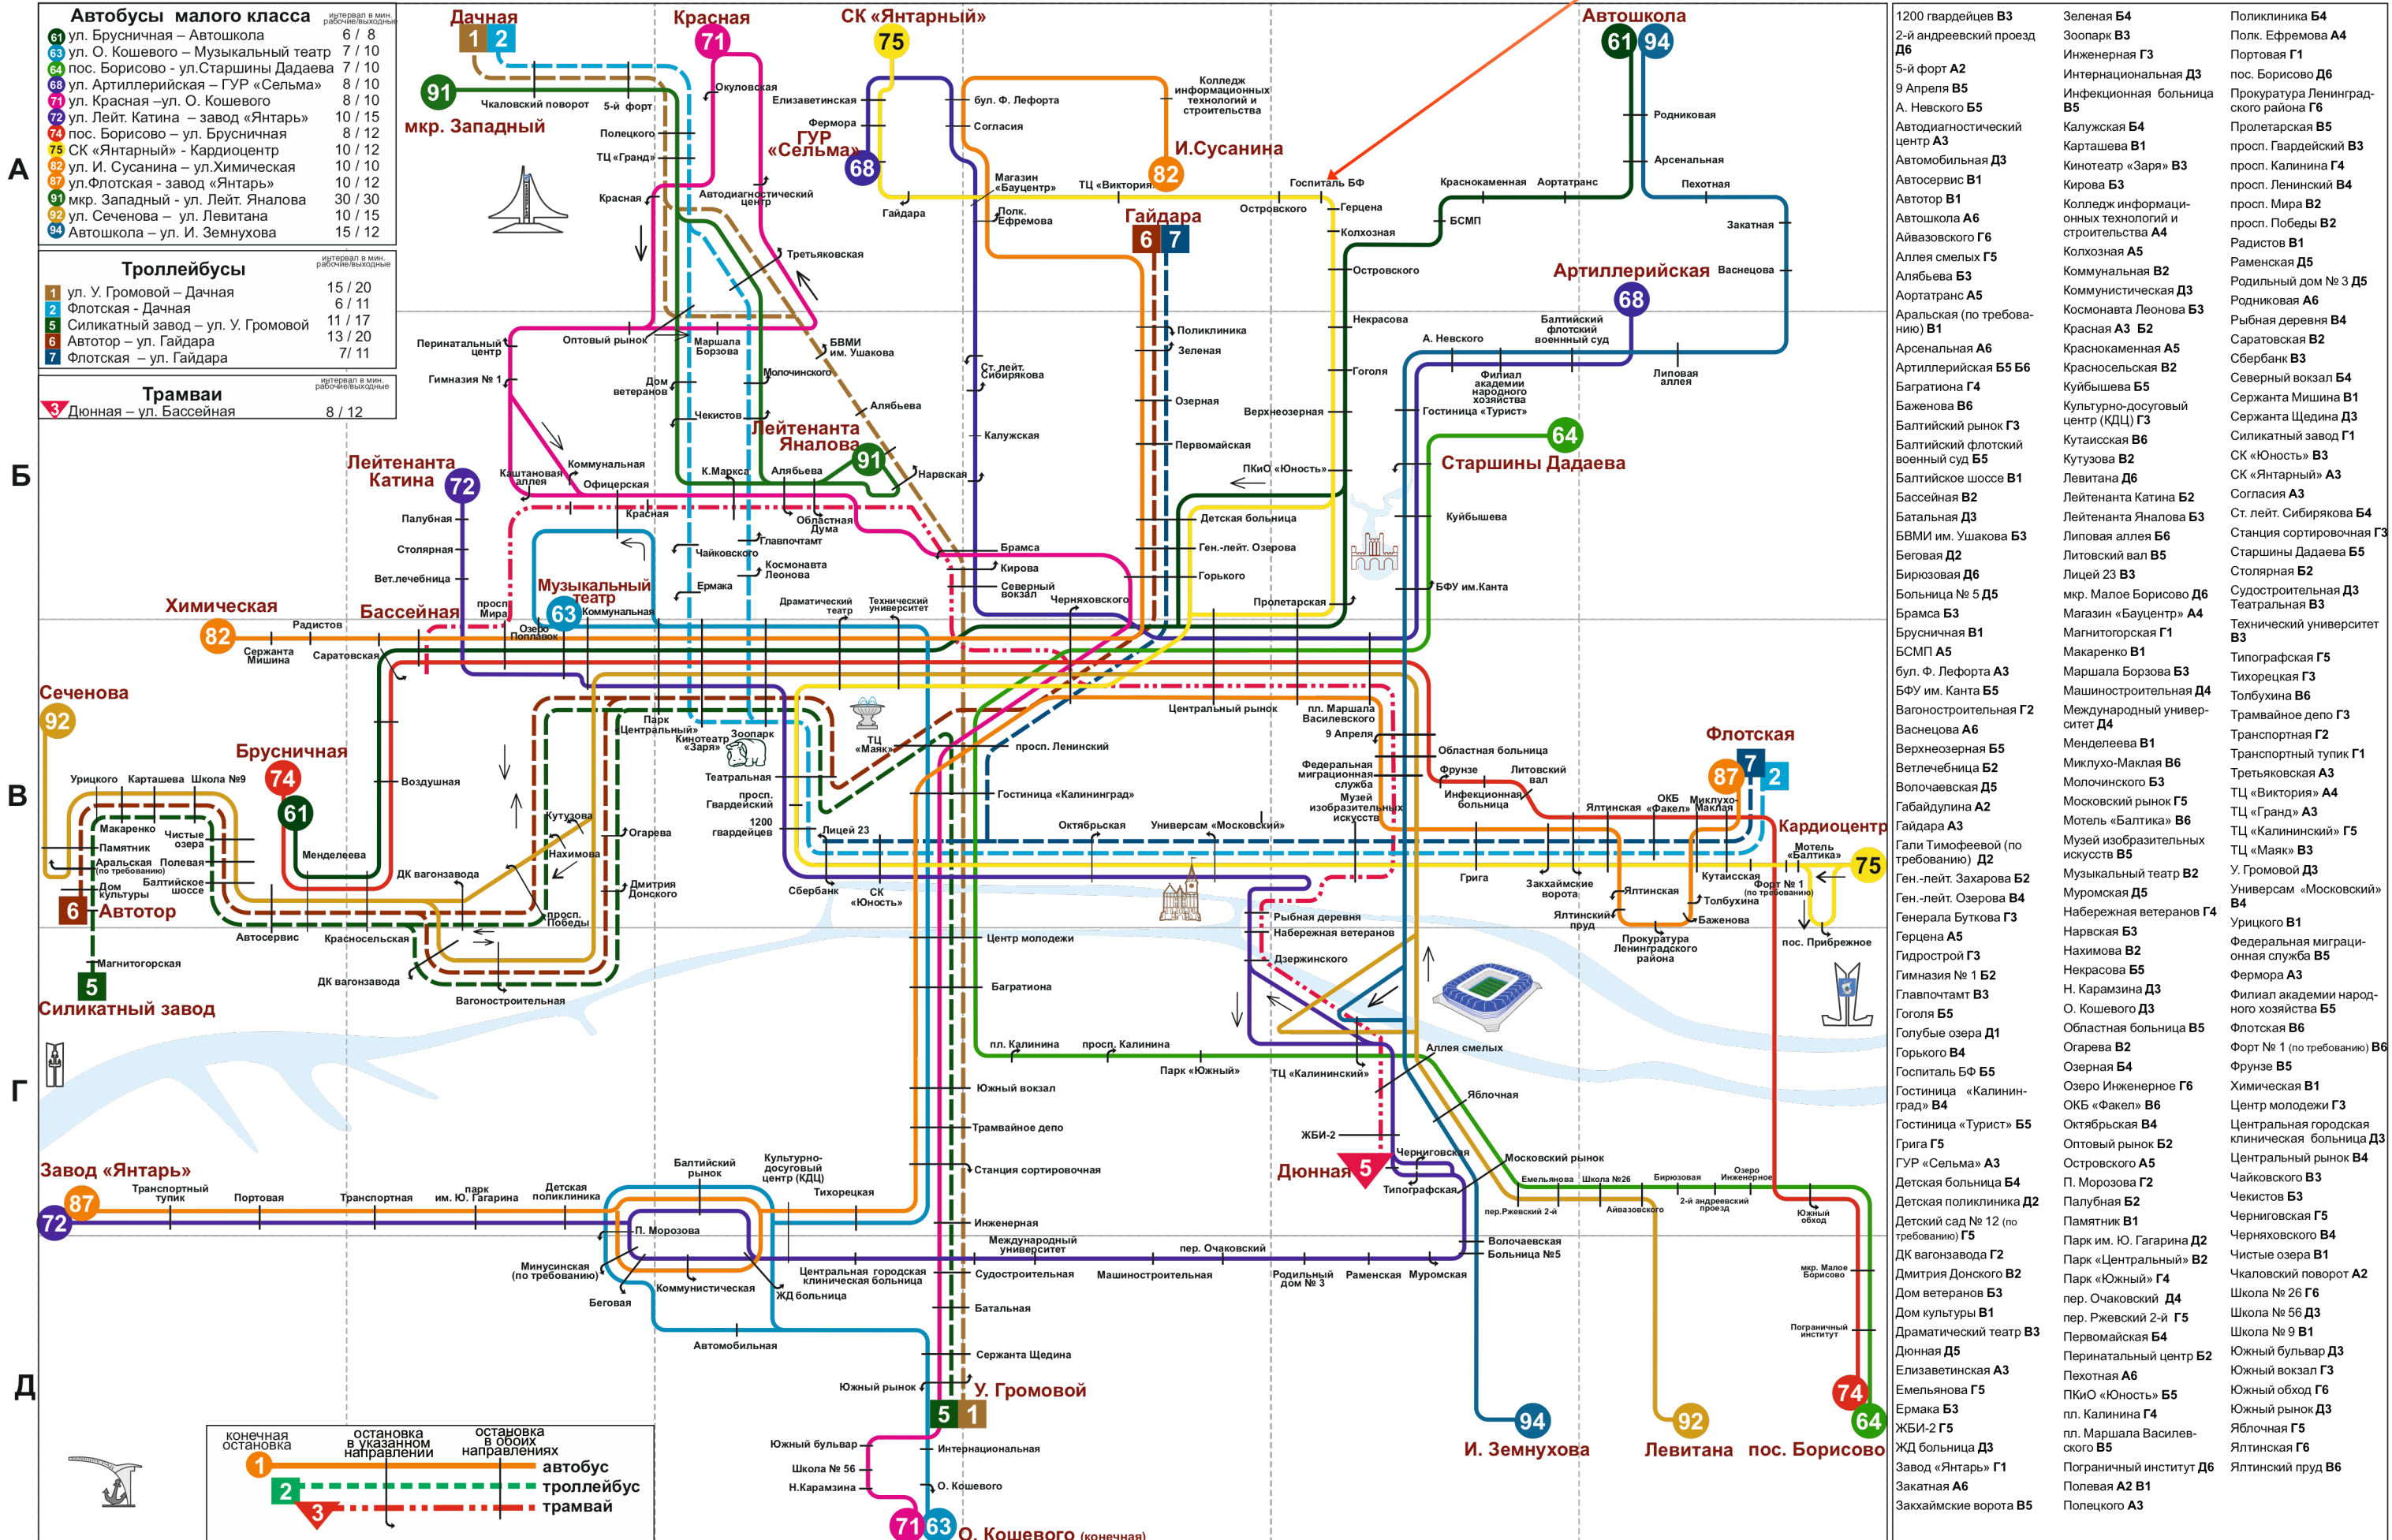

Схема маршрутов автобусов малого класса и электротранспорта в г. Калининграде

Контроль работы общественного транспорта города осуществляет МКУ «Центр организации движения и пассажирских перевозок»
телефон: (4012) 33-88-68, e-mail: 338868@kigd.ru

Информация на официальном сайте администрации города www.kigd.ru в разделе «Маршрутная сеть»

Автобусы малого класса

номер маршрута	интервал в мин. рабочие/выходные
61	6 / 8
63	7 / 10
64	7 / 10
66	8 / 10
71	8 / 10
72	10 / 15
74	8 / 12
75	10 / 12
82	10 / 10
87	10 / 12
91	30 / 30
92	10 / 15
94	15 / 12

Троллейбусы

номер маршрута	интервал в мин. рабочие/выходные
1	15 / 20
2	6 / 11
5	11 / 17
6	13 / 20
7	7 / 11

Трамваи

номер маршрута	интервал в мин. рабочие/выходные
3	8 / 12